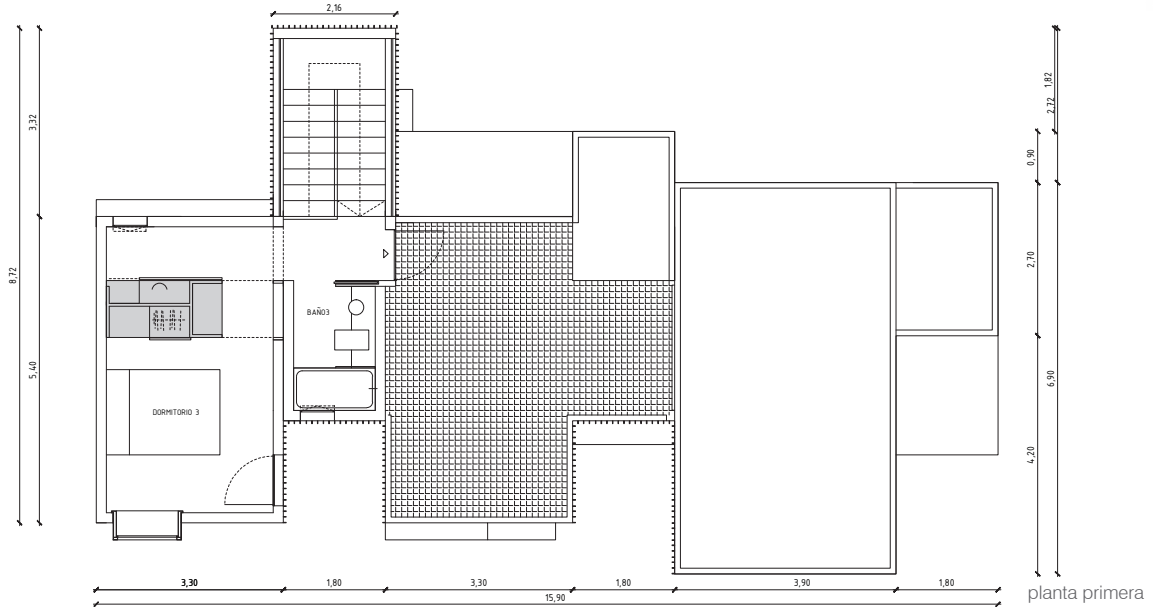

7 espacios
120 m2 | 360 m3
desde 149.900 €

4 meses entrega

metal | madera | viroc

* no incluido adaptación al lugar ni transporte

+xp parking

+xs estudio

planta primera

planta baja

alzado posterior