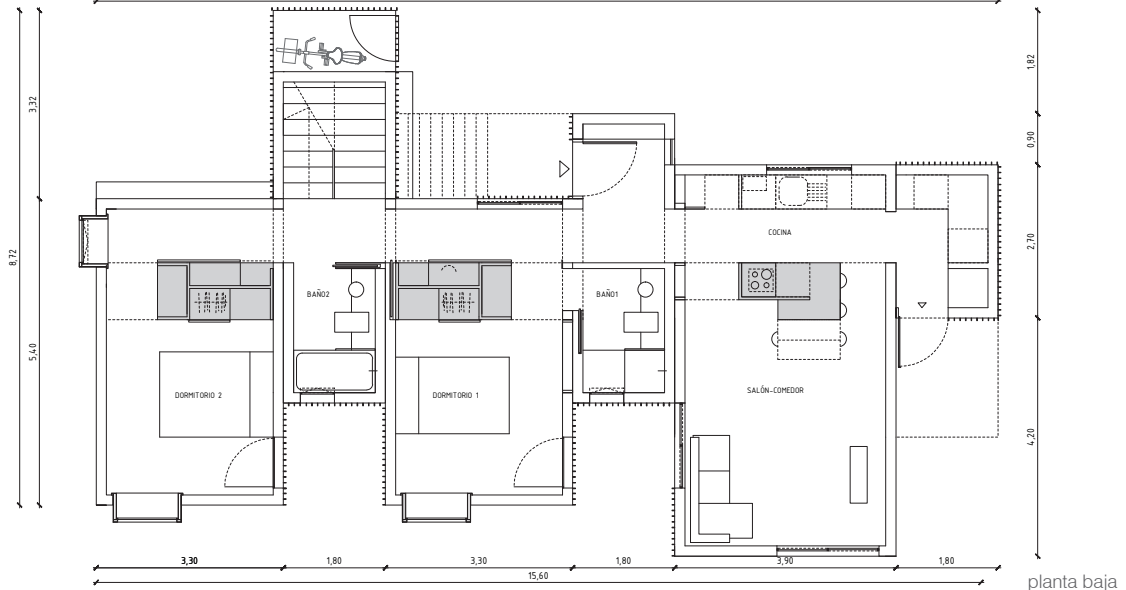

7 espacios
120 m2 | 360 m3
desde 149.900 €

4 meses entrega

metal | madera | viroc

* no incluido adaptación al lugar ni transporte

+xp parking

+xs estudio

planta primera

planta baja

alzado posterior